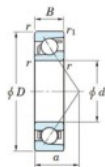

Kogellager enkele rij 7409-B-JTEKT - 7409-B-JTEKT

<https://www.123kogellager.nl/kogellager-behuizing/kogellager/enkele-rij/7409-b-jtekt>

Boundary dimensions

Single row angular bearing

Bearing No.	Boundary dimensions(mm)				Basic load ratings(kN)		Fatigue load limit(kN)		factor	Limiting speeds(min-1) Grease lub
	d	D	B	r1(mm)	Cr	Cor	Ca	cb		
7409B	45	120	29	2	106	55.5	4	-	3800	

PRODUCTKENMERKEN

Merk	JTEKT
N° Ean13	4549250203015
Binnendiameter	45 mm
Binnendiameter	1.772" inch
Buitendiameter	120 mm
Buitendiameter	4.724" inch
Dikte	29 mm
Dikte	1.142" inch
Grenstoerental	3800 rpm
Dynamische belasting	106 kN
Statische belasting	55.5 kN
Verpakking	1