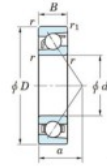

## Kogellager enkele rij 7209-C-JTEKT - 7209-C-JTEKT

<https://www.123kogellager.nl/kogellager-behuizing/kogellager/enkele-rij/7209-c-jtekt>

Boundary dimensions

Bearing No.	Boundary dimensions(mm)						Basic load ratings(kN)		Fatigue load limits(kN)		factor	Limiting speeds(min-1) Grease lub.
	d	D	B	r	r1	a	Cr	Cor	C0r	F0		
7209C	45	85	19	1.1	0.6		53.6	30.9	2.1	14.2		10000

### PRODUCTKENMERKEN

Merk	JTEKT
N° Ean13	3616060639035
Binnendiameter	45 mm
Buitendiameter	85 mm
Dikte	19 mm
Grenstoerental	10000 rpm
Dynamische belasting	53.6 kN
Statische belasting	30.9 kN
Verpakking	1