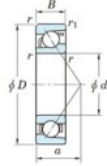

Kogellager enkele rij 7408-JTEKT - 7408-JTEKT

<https://www.123kogellager.nl/kogellager-behuizing/kogellager/enkele-rij/7408-jtekt>

Boundary dimensions

Single row angular bearing

Bearing No.	Boundary dimensions(mm)					Basic load ratings(kN)		Fatigue load limit(kN)		factor	Limiting speeds(min-1) Grease lub.
	d	D	B	r1(mm)	r1(max)	C _r	C _{0r}	C _{0r}	S ₀		
7408	40	110	27	2	1	93.8	48.4	3.7	-	-	4700

PRODUCTKENMERKEN

Merk	JTEKT
N° Ean13	4549250202926
Binnendiameter	40 mm
Buitendiameter	110 mm
Dikte	27 mm
Grenstoerental	4700 rpm
Dynamische belasting	93.8 kN
Statische belasting	48.4 kN
Verpakking	1

contact@123kogellager.nl