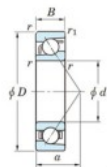

Kogellager enkele rij 7308-JTEKT - 7308-JTEKT

<https://www.123kogellager.nl/kogellager-behuizing/kogellager/enkele-rij/7308-jtekt>

Boundary dimensions

Single row angular bearing

Bearing No.	Boundary dimensions(mm)					Basic load ratings(kN)		Fatigue load limit(kN)		factor	Limiting speeds(min-1) Grease lub.
	d	D	B	r1(min)	r1(max)	C _r	C _{0r}	C ₀	10		
7308	40	90	23	1.5	1	61	32.9	2.3	-	-	7300

PRODUCTKENMERKEN

Merk	JTEKT
N° Ean13	4549250199646
Binnendiameter	40 mm
Buitendiameter	90 mm
Dikte	23 mm
Grenstoerental	7300 rpm
Dynamische belasting	61 kN
Statische belasting	2.3 kN
Verpakking	1

contact@123kogellager.nl