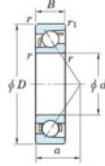

Kogellager enkele rij 7208-C-JTEKT - 7208-C-JTEKT

<https://www.123kogellager.nl/kogellager-behuizing/kogellager/enkele-rij/7208-c-jtekt>

Boundary dimensions

Single row angular bearing

Bearing No.	Boundary dimensions(mm)						Basic load ratings(kN)		Fatigue load factor		Limiting speeds(min-1)
	d	D	B	r1(rms)	r2(rms)	Cr	C0r	Ca	f0	Gears lub.	
7208C	40	80	18	1.1	0.6	47.7	27.1	1.85	14.2	11000	

PRODUCTKENMERKEN

Merk	JTEKT
N° Ean13	3616060638960
Binnendiameter	40 mm
Buitendiameter	80 mm
Dikte	18 mm
Grenstoerental	11000 rpm
Dynamische belasting	47.7 kN
Statische belasting	27.1 kN
Verpakking	1

contact@123kogellager.nl