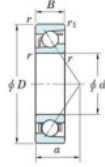

## Kogellager enkele rij 7207-C-JTEKT - 7207-C-JTEKT

<https://www.123kogellager.nl/kogellager-behuizing/kogellager/enkele-rij/7207-c-jtekt>

Boundary dimensions

Single row angular bearing

Bearing No.	Boundary dimensions(mm)						Basic load ratings(kN)		Fatigue load limit(kN)	factor	Limiting speeds(min-1)
	d	D	B	r	r1	Cr	C0r	Ca			
7207C	35	72	17	1.1	0.6	40.1	21.7	1.5	14	12000	

## PRODUCTKENMERKEN

Merk	JTEKT
N° Ean13	4549250269646
Binnendiameter	35 mm
Buitendiameter	72 mm
Dikte	17 mm
Grenstoerental	12000 rpm
Dynamische belasting	40.1 kN
Statische belasting	21.7 kN
Verpakking	1