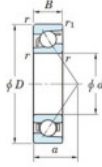

Kogellager enkele rij 7207-JTEKT - 7207-JTEKT

<https://www.123kogellager.nl/kogellager-behuizing/kogellager/enkele-rij/7207-jtekt>

Boundary dimensions

Single row angular bearing

Bearing No.	Boundary dimensions(mm)						Basic load ratings(kN)		Fatigue load limit(kN)		factor	Limiting speeds(min-1) Grease lub.
	d	D	B	r(mm)	r1(mm)	a	C ₀	C ₁₀	C ₉₀	90		
7207	35	72	17	1.1	0.8		37.1	20.2	1.3	-		8800

PRODUCTKENMERKEN

Merk	JTEKT
N° Ean13	4549250194078
Binnendiameter	35 mm
Buitendiameter	72 mm
Dikte	17 mm
Grenstoerental	8800 rpm
Dynamische belasting	37.1 kN
Statische belasting	20.2 kN
Verpakking	1

contact@123kogellager.nl