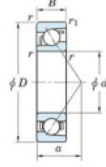

Kogellager enkele rij 7406-JTEKT - 7406-JTEKT

<https://www.123kogellager.nl/kogellager-behuizing/kogellager/enkele-rij/7406-jtekt>

Boundary dimensions

Single row angular bearing

Bearing No.	Boundary dimensions(mm)					Basic load ratings(kN)		Fatigue load limit(kN)		factor	Limiting speeds(min-1) Grease lub.
	d	D	B	r1(mm)	r2(mm)	Cr	Cor	Cr	Cor		
7406	30	90	23	1.5	1	63.9	31.6	2.5	-	-	5800

PRODUCTKENMERKEN

Merk	JTEKT
N° Ean13	4549250202858
Binnendiameter	30 mm
Buitendiameter	90 mm
Dikte	23 mm
Grenstoerental	5800 rpm
Dynamische belasting	63.9 kN
Statische belasting	31.6 kN
Verpakking	1

contact@123kogellager.nl