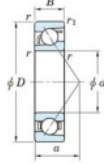

Kogellager enkele rij 7206-JTEKT - 7206-JTEKT

<https://www.123kogellager.nl/kogellager-behuizing/kogellager/enkele-rij/7206-jtekt>

Boundary dimensions

Single row angular bearing

Bearing No.	Boundary dimensions(mm)					Basic load ratings(kN)		Fatigue load factor		Limiting speeds(min-1) Grease/Oil
	d	D	B	r(mm)	r1(mm)	Cr	Cor	Ca	Co	
7206	30	62	16	1	0.6	28.1	14.8	0.97	-	10000

PRODUCTKENMERKEN

Merk	JTEKT
N° Ean13	4549250193736
Binnendiameter	30 mm
Buitendiameter	62 mm
Dikte	16 mm
Grenstoerental	10000 rpm
Dynamische belasting	28.1 kN
Statische belasting	14.8 kN
Verpakking	1

contact@123kogellager.nl