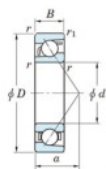

## Kogellager enkele rij 7405-JTEKT - 7405-JTEKT

<https://www.123kogellager.nl/kogellager-behuizing/kogellager/enkele-rij/7405-jtekt>

Boundary dimensions

Single row angular bearing

| Bearing No. | Boundary dimensions(mm) |    |    |         |         | Basic load ratings(kN) |      | Fatigue load limit(kN) |   | factor | Limiting speeds(min-1)<br>(Grease lub.) |
|-------------|-------------------------|----|----|---------|---------|------------------------|------|------------------------|---|--------|---|
|             | d                       | D  | B  | r1(max) | r1(min) | Cr                     | Cor  | Cu                     | ① |        |   |
| 7405        | 25                      | 80 | 21 | 1.5     | 1       | 53.3                   | 25.7 | 2                      | - | 6500   |   |

## PRODUCTKENMERKEN

|                      |               |
|----------------------|---------------|
| Merk                 | JTEKT         |
| N° Ean13             | 3616060638809 |
| Binnendiameter       | 25 mm         |
| Buitendiameter       | 80 mm         |
| Dikte                | 21 mm         |
| Grenstoerental       | 6500 rpm      |
| Dynamische belasting | 53.3 kN       |
| Statische belasting  | 25.7 kN       |
| Verpakking           | 1             |