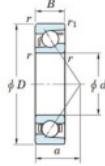

Kogellager enkele rij 7405-B-JTEKT - 7405-B-JTEKT

<https://www.123kogellager.nl/kogellager-behuizing/kogellager/enkele-rij/7405-b-jtekt>

Boundary dimensions

Single row angular bearing

Bearing No.	Boundary dimensions(mm)					Basic load ratings(kN)		Fatigue load limits(kN)		factor	Limiting speeds(min-1) Grease lub.
	d	D	B	r1(max)	r1(min)	C _r	C _{0r}	C _u	C _{0u}		
7405B	25	80	21	1.5	1	49.5	23.9	1.7	-	-	5800

PRODUCTKENMERKEN

Merk	JTEKT
N° Ean13	4549250202803
Binnendiameter	25 mm
Buitendiameter	80 mm
Dikte	21 mm
Grenstoerental	5800 rpm
Dynamische belasting	49.5 kN
Statische belasting	23.9 kN
Verpakking	1

contact@123kogellager.nl