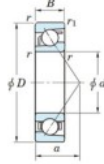

Kogellager enkele rij 7305-JTEKT - 7305-JTEKT

<https://www.123kogellager.nl/kogellager-behuizing/kogellager/enkele-rij/7305-jtekt>

Boundary dimensions

Single row angular bearing

Bearing No.	Boundary dimensions(mm)				Basic load ratings(kN)		Fatigue load limit(kN)		factor	Limiting speeds(min-1) Grease lub.
	d	D	B	r1(mm)	Cr	Cor	Cu	fu		
7305	25	62	17	1.1	0.8	33	15.8	1.15	-	11000

PRODUCTKENMERKEN

Merk	JTEKT
N° Ean13	4549250198991
Binnendiameter	25 mm
Binnendiameter	0.984" inch
Buitendiameter	62 mm
Buitendiameter	2.441" inch
Dikte	17 mm
Dikte	0.669" inch
Grenstoerental	11000 rpm
Dynamische belasting	33 kN
Statische belasting	15.8 kN
Verpakking	1