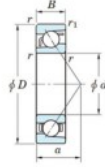

## Kogellager enkele rij 7305-B-JTEKT - 7305-B-JTEKT

<https://www.123kogellager.nl/kogellager-behuizing/kogellager/enkele-rij/7305-b-jtekt>

Boundary dimensions

Single row angular bearing

Bearing No.	Boundary dimensions(mm)					Basic load ratings(kN)		Fatigue load limit(kN)		factor	Limiting speeds(min-1) (Grease lub.)
	d	D	B	r1	r	C <sub>r</sub>	C <sub>0r</sub>	C <sub>u</sub>	10		
7305B	25	62	17	1.1	0.6	30.5	14.6	1	-	8000	

## PRODUCTKENMERKEN

Merk	JTEKT
N° Ean13	4549250199011
Binnendiameter	25 mm
Buitendiameter	62 mm
Dikte	17 mm
Grenstoerental	8000 rpm
Dynamische belasting	30.5 kN
Statische belasting	14.6 kN
Verpakking	1