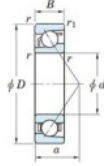

Kogellager enkele rij 7205-C-JTEKT - 7205-C-JTEKT

<https://www.123kogellager.nl/kogellager-behuizing/kogellager/enkele-rij/7205-c-jtekt>

Boundary dimensions

Single row angular bearing

Bearing No.	Boundary dimensions(mm)					Basic load ratings(kN)		Fatigue load limit(kN)		factor	Limiting speeds(min-1) Grease lub.
	d	D	B	r(max)	r1(max)	C _r	C ₁₀	C ₉₀	①		
7205C	25	52	15	1	0.6	21.9	11.1	0.77	14		16000

PRODUCTKENMERKEN

Merk	JTEKT
N° Ean13	3616060638755
Binnendiameter	25 mm
Buitendiameter	52 mm
Dikte	15 mm
Grenstoerental	16000 rpm
Dynamische belasting	21.9 kN
Statische belasting	11.1 kN
Verpakking	1

contact@123kogellager.nl