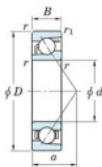

Kogellager enkele rij 7205-JTEKT - 7205-JTEKT

<https://www.123kogellager.nl/kogellager-behuizing/kogellager/enkele-rij/7205-jtekt>

Boundary dimensions

Single row angular bearing

Bearing No.	Boundary dimensions(mm)					Basic load ratings(kN)		Fatigue load limit(kN)		factor	Limiting speeds(min-1) Grease lub.
	d	D	B	r1(max)	r1(min)	Cr	Ca	C0r	C0a		
7205	25	52	15	1	0.6	20.2	10.3	0.67	-	-	12000

PRODUCTKENMERKEN

Merk	JTEKT
N° Ean13	4549250193323
Binnendiameter	25 mm
Buitendiameter	52 mm
Dikte	15 mm
Grenstoerental	12000 rpm
Gewicht	128 g
Dynamische belasting	9.3 kN
Statische belasting	14.8 kN
Verpakking	-