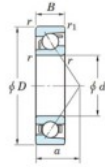

Kogellager enkele rij 7304-C-JTEKT - 7304-C-JTEKT

<https://www.123kogellager.nl/kogellager-behuizing/kogellager/enkele-rij/7304-c-jtekt>

Boundary dimensions

Single row angular bearing

Bearing No.	Boundary dimensions(mm)					Basic load ratings(kN)		Fatigue load factor		Limiting speeds(min-1)
	d	D	B	r(mm)	r1(mm)	Cr	Cor	Cu	f0	Grease lub.
7304C	20	52	15	1.1	0.6	24.8	11.1	0.86	12.6	18000

PRODUCTKENMERKEN

Merk	JTEKT
N° Ean13	3616060638731
Binnendiameter	20 mm
Buitendiameter	52 mm
Dikte	15 mm
Grenstoerental	18000 rpm
Dynamische belasting	24.8 kN
Statische belasting	11.1 kN
Verpakking	1

contact@123kogellager.nl