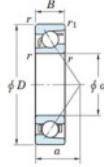

Kogellager enkele rij 7303-JTEKT - 7303-JTEKT

<https://www.123kogellager.nl/kogellager-behuizing/kogellager/enkele-rij/7303-jtekt>

Boundary dimensions

Single row angular bearing

Bearing No.	Boundary dimensions(mm)						Basic load ratings(kN)		Fatigue load limit(kN)		factor	Limiting speeds(min-1) Grease lub.
	d	D	B	r(mm)	r1(mm)	r2(mm)	Cr	Cor	Cu	Cub		
7303	17	47	14	1	0.6	0.6	20	8.75	0.66	-	14000	

PRODUCTKENMERKEN

Merk	JTEKT
N° Ean13	4549250198823
Binnendiameter	17 mm
Binnendiameter	0.669" inch
Buitendiameter	47 mm
Buitendiameter	1.85" inch
Dikte	14 mm
Dikte	0.551" inch
Grenstoerental	14000 rpm
Dynamische belasting	20 kN
Statische belasting	8.75 kN
Verpakking	1