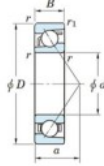

## Kogellager enkele rij 7303-C-JTEKT - 7303-C-JTEKT

<https://www.123kogellager.nl/kogellager-behuizing/kogellager/enkele-rij/7303-c-jtekt>

Boundary dimensions

Single row angular bearing

Bearing No.	Boundary dimensions(mm)					Basic load ratings(kN)		Fatigue load limit(kN)		factor	Limiting speeds(min-1) Grease lub.
	d	D	B	r1max	r1min	C <sub>r</sub>	C <sub>0r</sub>	C <sub>0</sub>	C <sub>0r</sub>		
7303C	17	47	14	1	0.6	19.8	8.4	0.65	12.6		20000

## PRODUCTKENMERKEN

Merk	JTEKT
N° Ean13	3616060638687
Binnendiameter	17 mm
Binnendiameter	0.669" inch
Buitendiameter	47 mm
Buitendiameter	1.85" inch
Dikte	14 mm
Dikte	0.551" inch
Grenstoerental	20000 rpm
Dynamische belasting	19.8 kN
Statische belasting	8.4 kN
Verpakking	1