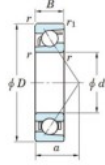

Kogellager enkele rij 7203-JTEKT - 7203-JTEKT

<https://www.123kogellager.nl/kogellager-behuizing/kogellager/enkele-rij/7203-jtekt>

Boundary dimensions

Single row angular bearing

Bearing No.	Boundary dimensions(mm)					Basic load ratings(kN)		Fatigue load limit(kN)		factor	Limiting speed(min-1) Grease lub.
	d	D	B	r(mm)	r1(mm)	C _r	C _{0r}	C _u	is		
7203	17	40	12	0.6	0.3	12.7	5.5	0.38	-	-	16000

PRODUCTKENMERKEN

Merk	JTEKT
N° Ean13	4549250192647
Binnendiameter	17 mm
Buitendiameter	40 mm
Dikte	12 mm
Grenstoerental	16000 rpm
Dynamische belasting	12.7 kN
Statische belasting	5.5 kN
Verpakking	1

contact@123kogellager.nl