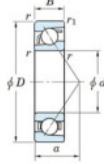

## Kogellager enkele rij 7203-B-JTEKT - 7203-B-JTEKT

<https://www.123kogellager.nl/kogellager-behuizing/kogellager/enkele-rij/7203-b-jtekt>

Boundary dimensions

Single row angular bearing

Bearing No.	Boundary dimensions(mm)					Basic load ratings(kN)		Fatigue load factor		Limiting speeds(min-1) Grease lub.
	d	D	B	r1(mm)	r2(mm)	Cr	C0r	C0	0	
7203B	17	40	12	0.6	0.3	11.7	5.05	0.33	-	12000

## PRODUCTKENMERKEN

Merk	JTEKT
N° Ean13	4549250192739
Binnendiameter	17 mm
Buitendiameter	40 mm
Dikte	12 mm
Grenstoerental	12000 rpm
Dynamische belasting	11.7 kN
Statische belasting	5.05 kN
Verpakking	1