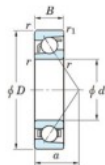

## Kogellager enkele rij 7302-JTEKT - 7302-JTEKT

<https://www.123kogellager.nl/kogellager-behuizing/kogellager/enkele-rij/7302-jtekt>

Boundary dimensions

Single row angular bearing

Bearing No.	Boundary dimensions(mm)					Basic load ratings(kN)		Fatigue load limit(kN)		factor	Limiting speeds(min-1) Grease lub.
	d	D	B	r (mm)	r (in)	Cr	CR	Cu	CU		
7302	15	42	13	1	0.6	16.8	7.2	0.55	-	-	16000

## PRODUCTKENMERKEN

Merk	JTEKT
N° Ean13	3616060638618
Binnendiameter	15 mm
Binnendiameter	0.591" inch
Buitendiameter	42 mm
Buitendiameter	1.654" inch
Dikte	13 mm
Dikte	0.512" inch
Grenstoerental	16000 rpm
Gewicht	88 g
Dynamische belasting	16.8 kN
Statische belasting	7.2 kN
Verpakking	1