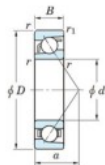

## Kogellager enkele rij 7302-JTEKT - 7302-JTEKT

<https://www.123kogellager.nl/kogellager-behuizing/kogellager/enkele-rij/7302-jtekt>

Boundary dimensions

Single row angular bearing

Bearing No.	Boundary dimensions(mm)				Basic load ratings(kN)		Fatigue load factor		Limiting speeds(min-1) Grease lub.	
	d	D	B	r (mm)	Cr	Cor	Cu	so		
7302	15	42	13	1	0.6	16.8	7.2	0.55	-	16000

## PRODUCTKENMERKEN

Merk	JTEKT
N° Ean13	3616060638618
Binnendiameter	15 mm
Buitendiameter	42 mm
Dikte	13 mm
Grenstoerental	16000 rpm
Gewicht	88 g
Dynamische belasting	16.8 kN
Statische belasting	7.2 kN
Verpakking	1