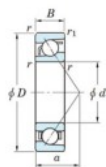

## Kogellager enkele rij 7202-C-JTEKT - 7202-C-JTEKT

<https://www.123kogellager.nl/kogellager-behuizing/kogellager/enkele-rij/7202-c-jtekt>

Boundary dimensions

Single row angular bearing

Bearing No.	Boundary dimensions(mm)						Basic load ratings(kN)		Fatigue load factor		Limiting speeds(min-1) Grease lub.
	d	D	B	r	r1	r2	Cr	C0r	C0	f0	
7202C	15	35	11	0.6	0.3	0.3	10.8	4.55	0.34	13.3	26000

## PRODUCTKENMERKEN

Merk	JTEKT
N° Ean13	3616060638601
Binnendiameter	15 mm
Binnendiameter	0.591" inch
Buitendiameter	35 mm
Buitendiameter	1.378" inch
Dikte	11 mm
Dikte	0.433" inch
Grenstoerental	26000 rpm
Dynamische belasting	10.8 kN
Statische belasting	4.55 kN
Verpakking	1