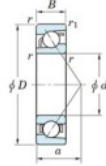

## Kogellager enkele rij 7202-JTEKT - 7202-JTEKT

<https://www.123kogellager.nl/kogellager-behuizing/kogellager/enkele-rij/7202-jtekt>

Boundary dimensions

Single row angular bearing

| Bearing No. | Boundary dimensions(mm) |    |    |        |         |      | Basic load ratings(kN) |     | Fatigue load factor |             | Limiting speeds(min-1) |
|-------------|-------------------------|----|----|--------|---------|------|------------------------|-----|---------------------|-------------|------------------------|
|             | d                       | D  | B  | r(max) | r1(max) | Cr   | C0r                    | Cu  | f0                  | General use |                        |
| 7202        | 15                      | 35 | 11 | 0.6    | 0.3     | 10.1 | 4.25                   | 0.3 | -                   | 19000       |                        |

## PRODUCTKENMERKEN

|                      |               |
|----------------------|---------------|
| Merk                 | JTEKT         |
| N° Ean13             | 4549250192371 |
| Binnendiameter       | 15 mm         |
| Buitendiameter       | 35 mm         |
| Dikte                | 11 mm         |
| Grenstoerental       | 19000 rpm     |
| Dynamische belasting | 10.1 kN       |
| Statische belasting  | 4.25 kN       |
| Verpakking           | 1             |