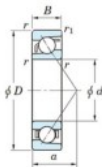

Kogellager enkele rij 7202-B-JTEKT - 7202-B-JTEKT

<https://www.123kogellager.nl/kogellager-behuizing/kogellager/enkele-rij/7202-b-jtekt>

Boundary dimensions

Single row angular bearing

Bearing No.	Boundary dimensions(mm)						Basic load ratings(kN)		Fatigue load limit(kN)		factor	Limiting speeds(min-1) Grease lub.
	d	D	B	r	r1	r	C ₀	C _{0r}	C ₀	C _{0r}		
7202B	15	35	11	0.6	0.3	9.3	3.95	0.26	-	-	14000	

PRODUCTKENMERKEN

Merk	JTEKT
N° Ean13	4549250192456
Binnendiameter	15 mm
Binnendiameter	0.591" inch
Buitendiameter	35 mm
Buitendiameter	1.378" inch
Dikte	11 mm
Dikte	0.433" inch
Grenstoerental	14000 rpm
Dynamische belasting	9.3 kN
Statische belasting	3.95 kN
Verpakking	1