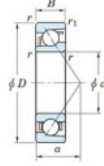

Kogellager enkele rij 7301-JTEKT - 7301-JTEKT

<https://www.123kogellager.nl/kogellager-behuizing/kogellager/enkele-rij/7301-jtekt>

Boundary dimensions

Single row angular bearing

Bearing No.	Boundary dimensions(mm)				Basic load ratings(kN)		Fatigue load limit(kN)		factor	Limiting speeds(min-1) (General)
	d	D	B	r1(r2)	C _r	C _{0r}	C ₀	SO		
7301	12	37	12	1	0.6	14	5.25	0.41	-	19000

PRODUCTKENMERKEN

Merk	JTEKT
N° Ean13	3616060638571
Binnendiameter	12 mm
Buitendiameter	37 mm
Dikte	12 mm
Grenstoerental	19000 rpm
Dynamische belasting	14 kN
Statische belasting	5.25 kN
Verpakking	1

contact@123kogellager.nl