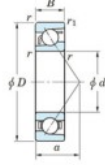

## Kogellager enkele rij 7201-C-JTEKT - 7201-C-JTEKT

<https://www.123kogellager.nl/kogellager-behuizing/kogellager/enkele-rij/7201-c-jtekt>

Boundary dimensions

Single row angular bearing

Bearing No.	Boundary dimensions(mm)						Basic load ratings(kN)		Fatigue load limit(kN)		factor	Limiting speeds(min-1) (General Lub.)
	d	D	B	r(mm)	r1(mm)	Cr	C0r	C0	C01			
7201C	12	32	10	0.6	0.3	10.6	4.3	0.33	12.5		30000	

## PRODUCTKENMERKEN

Merk	JTEKT
N° Ean13	4549250292163
Binnendiameter	12 mm
Binnendiameter	0.472" inch
Buitendiameter	32 mm
Buitendiameter	1.26" inch
Dikte	10 mm
Dikte	0.394" inch
Grenstoerental	30000 rpm
Dynamische belasting	10.6 kN
Statische belasting	4.3 kN
Verpakking	1