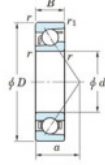

Kogellager enkele rij 7201-C-JTEKT - 7201-C-JTEKT

<https://www.123kogellager.nl/kogellager-behuizing/kogellager/enkele-rij/7201-c-jtekt>

Boundary dimensions

Single row angular bearing

Bearing No.	Boundary dimensions(mm)						Basic load ratings(kN)		Fatigue load factor		Limiting speeds(min-1)
	d	D	B	r(mm)	r1(mm)	Cr	C0r	C1	f0	General lub.	
7201C	12	32	10	0.6	0.3	10.6	4.3	0.33	12.5	30000	

PRODUCTKENMERKEN

Merk	JTEKT
N° Ean13	4549250292163
Binnendiameter	12 mm
Buitendiameter	32 mm
Dikte	10 mm
Grenstoerental	30000 rpm
Dynamische belasting	10.6 kN
Statische belasting	4.3 kN
Verpakking	1

contact@123kogellager.nl