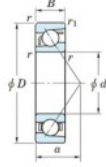

Kogellager enkele rij 7300-JTEKT - 7300-JTEKT

<https://www.123kogellager.nl/kogellager-behuizing/kogellager/enkele-rij/7300-jtekt>

Boundary dimensions

Single row angular bearing

Bearing No.	Boundary dimensions(mm)					Basic load ratings(kN)		Fatigue load limit(kN)		factor	Limiting speeds(min-1)
	d	D	B	r	r1	Cr	C0r	Cu	u0	Grease lub.	
7300	10	35	11	0.6	0.3	11.6	4.3	0.34	-	-	21000

PRODUCTKENMERKEN

Merk	JTEKT
N° Ean13	3616060638533
Binnendiameter	10 mm
Buitendiameter	35 mm
Dikte	11 mm
Grenstoerental	21000 rpm
Dynamische belasting	11.6 kN
Statische belasting	4.3 kN
Verpakking	1

contact@123kogellager.nl