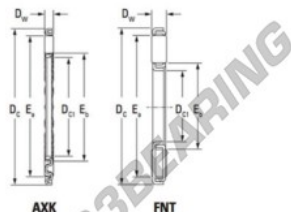

Naaldtaatslager AXK100135-JTEKT - AXK100135-JTEKT

<https://www.123kogellager.nl/kogellager-behuizing/naaldlager/naaldtaatslager/axk100135-jtekt>

Boundary dimensions

Bearing No.	Boundary dimensions(mm)			Basic load ratings(kN)		Fatigue load limit(kN)	Limiting speeds(min-1)
	D _i	D _e	D _w	C ₀	C ₁₀	C ₉₀	Oil lub.
AXK100135	100	135	4	90.2	552	56.4	3100

PRODUCTKENMERKEN

Merk	JTEKT
N° Ean13	3616060637376
Binnendiameter	100 mm
Buitendiameter	135 mm
Dikte	4 mm
Grenstoerental	3100 rpm
Dynamische belasting	90.2 kN
Statische belasting	552 kN
Verpakking	1

contact@123kogellager.nl