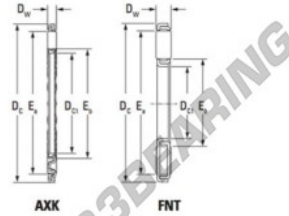

Naaldtaatslager FNTA2035-JTEKT - FNTA2035-JTEKT

<https://www.123kogellager.nl/kogellager-behuizing/naaldlager/naaldtaatslager/fnta2035-jtekt>

Boundary dimensions

Bearing No.	Boundary dimensions(mm)			Basic load ratings(kN)		Fatigue load limit(kN)	Limiting speed/(min-1)
	Dc1	Dc	Dw	C0	C0a	C0	Oil lub.
FNTA-2035	20	35	2	13,8	50,7	4,8	12000

PRODUCTKENMERKEN

Merk	JTEKT
N° Ean13	3616060637123
Binnendiameter	20 mm
Buitendiameter	35 mm
Dikte	2 mm
Grenstoerental	12000 rpm
Dynamische belasting	13.8 kN
Statische belasting	50.7 kN
Verpakking	1

contact@123kogellager.nl