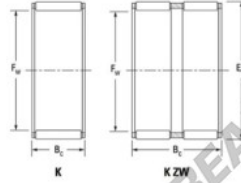

Naaldkooi K90-98-25-F-JTEKT - K90-98-25-F-JTEKT

<https://www.123kogellager.nl/kogellager-behuizing/naaldlager/naaldkooi/k90-98-25-f-jtekt>

Boundary dimensions

Radial needle roller and cage assemblies

Bearing No.	Boundary dimensions(mm)			Basic load ratings(kN)		Fatigue load limit(kN)	Limiting speed(min-1)	
	Fw	Bw	Bc	Cr	C0r	Cv	Grease lub.	Oil lub.
K90X98X25F	90	98	25	54.8	128	20.3	3000	4600

PRODUCTKENMERKEN

Merk	JTEKT
N° Ean13	3616060636553
Binnendiameter	90 mm
Buitendiameter	98 mm
Dikte	25 mm
Grenstoerental	3000 rpm
Dynamische belasting	54.8 kN
Statische belasting	128 kN
Verpakking	1

contact@123kogellager.nl