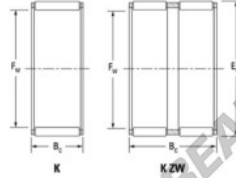

## Naaldkooi K85-92-20-H-JTEKT - K85-92-20-H-JTEKT

<https://www.123kogellager.nl/kogellager-behuizing/naaldlager/naaldkooi/k85-92-20-h-jtekt>

Boundary dimensions

Basic Needle roller and cage assemblies

Bearing No.	Boundary dimensions(mm)			Basic load ratings(kN)		Fatigue load limit(kN)	Limiting speed(min-1)	
	Fw	Ew	Bw	Cr	C0r	Cu	Grease lub.	Oil lub.
K85X92X20H	85	92	20	39.9	91.7	14.6	3200	4900

## PRODUCTKENMERKEN

Merk	JTEKT
N° Ean13	3616060636508
Binnendiameter	85 mm
Buitendiameter	92 mm
Dikte	20 mm
Grenstoerental	3200 rpm
Dynamische belasting	39.9 kN
Statische belasting	91.7 kN
Verpakking	1