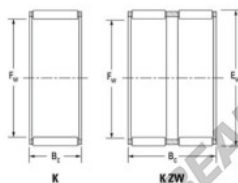

Naaldkooi K80-86-20-H-JTEKT - K80-86-20-H-JTEKT

<https://www.123kogellager.nl/kogellager-behuizing/naaldlager/naaldkooi/k80-86-20-h-jtekt>

Boundary dimensions

Ball/needle roller and cage assemblies

Bearing No.	Boundary dimensions(mm)			Basic load ratings(kN)		Fatigue load limit(kN)	Limiting speeds(min-1)	
	Fw	Ew	Bv	Cr	C0r	C0	Grease lub.	Oil lub.
K80X86X20H	80	86	20	38.6	96.7	15.4	3400	5200

PRODUCTKENMERKEN

Merk	JTEKT
N° Ean13	3616060636478
Binnendiameter	80 mm
Buitendiameter	86 mm
Dikte	20 mm
Grenstoerental	3400 rpm
Dynamische belasting	38.6 kN
Statische belasting	96.7 kN
Verpakking	1

contact@123kogellager.nl