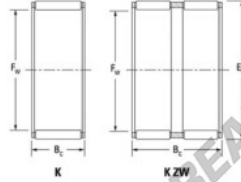

Naaldkooi K75-83-30-JTEKT - K75-83-30-JTEKT

<https://www.123kogellager.nl/kogellager-behuizing/naaldlager/naaldkooi/k75-83-30-jtekt>

Boundary dimensions

Radial needle roller and cage assemblies

Bearing No.	Boundary dimensions(mm)			Basic load ratings(kN)		Fatigue load limit(kN)	Limiting speeds(min-1)	
	Fw	Ew	Bc	Cr	Cr*	Ca	Grease lub.	Oil lub.
K75X83X30	75	83	30	60.9	138	21.7	3600	5600

PRODUCTKENMERKEN

Merk	JTEKT
N° Ean13	3616060636454
Binnendiameter	75 mm
Buitendiameter	83 mm
Dikte	30 mm
Grenstoerental	3600 rpm
Dynamische belasting	60.9 kN
Statische belasting	138 kN
Verpakking	1

contact@123kogellager.nl