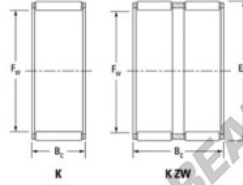

Naaldkooi K75-83-23-JTEKT - K75-83-23-JTEKT

<https://www.123kogellager.nl/kogellager-behuizing/naaldlager/naaldkooi/k75-83-23-jtekt>

Boundary dimensions

Roller needle roller and cage assemblies

Bearing No.	Boundary dimensions(mm)			Basic load ratings(kN)		Fatigue load limit(kN)	Limiting speed(min-1)	
	Fw	Ew	Bc	Ct	Cu	Cu	Grease lub.	Oil lub.
K75X83X23	75	83	23	52.5	114	18.2	3600	5600

PRODUCTKENMERKEN

Merk	JTEKT
N° Ean13	3616060636447
Binnendiameter	75 mm
Buitendiameter	83 mm
Dikte	23 mm
Grenstoerental	3600 rpm
Dynamische belasting	52.5 kN
Statische belasting	114 kN
Verpakking	1

contact@123kogellager.nl