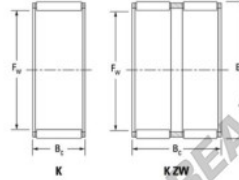

Naaldkooi K70-80-40-F-JTEKT - K70-80-40-F-JTEKT

<https://www.123kogellager.nl/kogellager-behuizing/naaldlager/naaldkooi/k70-80-40-f-jtekt>

Boundary dimensions

123 BEARING

Radial needle roller and cage assemblies

Bearing No.	Boundary dimensions(mm)			Basic load ratings(kN)		Fatigue load limit(kN)	Limiting speed(min-1)	
	Dw	Di	Bt	Cr	Cor	Cu	Grease lub.	Oil lub.
K70X85X40F	70	85	40	118	203	32.4	4100	6300

PRODUCTKENMERKEN

Merk	JTEKT
N° Ean13	3616060636393
Binnendiameter	70 mm
Buitendiameter	85 mm
Dikte	40 mm
Grenstoerental	4100 rpm
Dynamische belasting	118 kN
Statische belasting	203 kN
Verpakking	1

contact@123kogellager.nl