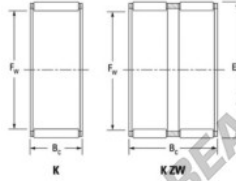

Naaldkooi

K70-78-46-ZW-JTEKT - K70-78-46-ZW-JTEKT

<https://www.123kogellager.nl/kogellager-behuizing/naaldlager/naaldkooi/k70-78-46-zw-jtekt>

Boundary dimensions

Radial needle roller and cage assemblies

Bearing No.	Boundary dimensions(mm)					Basic load ratings(kN)		Fatigue load limit(kN)		Limiting speed(min-1)	
	Fw	Ei	Bi	Cr	Cor	Ca	Grease lub.	Oil lub.			
K70X78X46ZW	70	78	46	78.4	187	29.5	3900	6000			

PRODUCTKENMERKEN

Merk	JTEKT
N° Ean13	3616060636386
Binnendiameter	70 mm
Buitendiameter	78 mm
Dikte	46 mm
Grenstoerental	3900 rpm
Dynamische belasting	78.4 kN
Statische belasting	187 kN
Verpakking	1

contact@123kogellager.nl