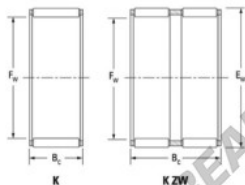

Naaldkooi K70-78-25-F-JTEKT - K70-78-25-F-JTEKT

<https://www.123kogellager.nl/kogellager-behuizing/naaldlager/naaldkooi/k70-78-25-f-jtekt>

Boundary dimensions

Radial needle roller and cage assemblies

Bearing No.	Boundary dimensions(mm)			Basic load ratings(kN)		Fatigue load limit(kN)	Limiting speeds(r/min)	
	Fw	Ex	Bc	Cr	Clr	Cu	Grease lub.	Oil lub.
K70X78X25F	70	78	24.8	49.8	104	16.6	3900	6000

PRODUCTKENMERKEN

Merk	JTEKT
N° Ean13	3616060636362
Binnendiameter	70 mm
Buitendiameter	78 mm
Dikte	24.8 mm
Grenstoerental	3900 rpm
Dynamische belasting	49.8 kN
Statische belasting	104 kN
Verpakking	-

contact@123kogellager.nl