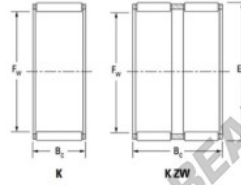

Naaldkooi K70-78-20-H-JTEKT - K70-78-20-H-JTEKT

<https://www.123kogellager.nl/kogellager-behuizing/naaldlager/naaldkooi/k70-78-20-h-jtekt>

Boundary dimensions

123 BEARING

Radial needle roller and cage assemblies

Bearing No.	Boundary dimensions(mm)			Basic load ratings(kN)		Fatigue load limit(kN)	Limiting speed(min-1)	
	Pe	Eie	Bc	Ci	C0i	Cu	Grease lub.	Oil lub.
K70X78X20H	70	78	20	43.6	87.9	14	3900	6000

PRODUCTKENMERKEN

Merk	JTEKT
N° Ean13	3616060636348
Binnendiameter	70 mm
Buitendiameter	78 mm
Dikte	20 mm
Grenstoerental	3900 rpm
Dynamische belasting	43.6 kN
Statische belasting	87.9 kN
Verpakking	1

contact@123kogellager.nl