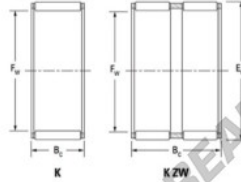

Naaldkooi K70-76-20-JTEKT - K70-76-20-JTEKT

<https://www.123kogellager.nl/kogellager-behuizing/naaldlager/naaldkooi/k70-76-20-jtekt>

Boundary dimensions

Radial needle roller and cage assemblies

Bearing No.	Boundary dimensions(mm)			Basic load ratings(kN)		Fatigue load limit(kN)	Limiting speeds(min-1)	
	Pr	Er	Bz	Cr	Cr*	Ca	Grease lub.	Oil lub.
K70X76X20	70	76	20	36.1	84.7	13.5	3900	5900

PRODUCTKENMERKEN

Merk	JTEKT
N° Ean13	3616060636324
Binnendiameter	70 mm
Buitendiameter	76 mm
Dikte	20 mm
Grenstoerental	3900 rpm
Gewicht	70 g
Dynamische belasting	36.1 kN
Statische belasting	84.7 kN
Verpakking	-