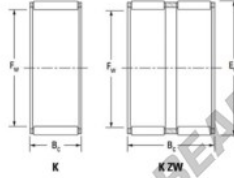

Naaldkooi K68-76-20-JTEKT - K68-76-20-JTEKT

<https://www.123kogellager.nl/kogellager-behuizing/naaldlager/naaldkooi/k68-76-20-jtekt>

Boundary dimensions

Bearing No.	Boundary dimensions (mm)			Basic load ratings (kN)		Fatigue load limit (kN)	Limiting speeds (min-1)	
	Fw	Ew	Bc	Cy	C0y	Cx	Grease lub.	Oil lub.
K68X76X20	68	76	20	43.8	87.8	14	4000	6200

PRODUCTKENMERKEN

Merk	JTEKT
N° Ean13	3616060636317
Binnendiameter	68 mm
Buitendiameter	76 mm
Dikte	20 mm
Grenstoerental	4000 rpm
Dynamische belasting	43.8 kN
Statische belasting	87.8 kN
Verpakking	1

contact@123kogellager.nl