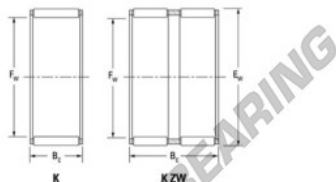

Naaldkooi K65-73-30-H-JTEKT - K65-73-30-H-JTEKT

<https://www.123kogellager.nl/kogellager-behuizing/naaldlager/naaldkooi/k65-73-30-h-jtekt>

Boundary dimensions

Radial needle roller and cage assemblies

Bearing No.	Boundary dimensions(mm)			Basic load ratings(kN)		Fatigue load limit(kN)	Limiting speeds(r/min-1)	
	Fw	Ew	Bc	Cr	Cor	Cu	Grease lub.	Oil lub.
K65X73X30H	65	73	30	60.1	129	20.3	4200	6500

PRODUCTKENMERKEN

Merk	JTEKT
N° Ean13	3616060636256
Binnendiameter	65 mm
Buitendiameter	73 mm
Dikte	30 mm
Grenstoerental	4200 rpm
Dynamische belasting	60.1 kN
Statische belasting	129 kN
Verpakking	1

contact@123kogellager.nl