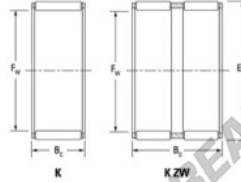

## Naaldkooi K65-73-23-H-JTEKT - K65-73-23-H-JTEKT

<https://www.123kogellager.nl/kogellager-behuizing/naaldlager/naaldkooi/k65-73-23-h-jtekt>

Boundary dimensions

Radial needle roller and cage assemblies

Bearing No.	Boundary dimensions(mm)			Basic load ratings(kN)		Fatigue load limit(kN)	Limiting speeds(min-1)	
	Dw	D	B	Cr	Clr	Cu	Cratec lab.	Clab
K65X73X23H	65	73	23	48.2	97.7	15.5	4200	6500

## PRODUCTKENMERKEN

Merk	JTEKT
N° Ean13	3616060636249
Binnendiameter	65 mm
Buitendiameter	73 mm
Dikte	23 mm
Grenstoerental	4200 rpm
Dynamische belasting	48.2 kN
Statische belasting	97.7 kN
Verpakking	1