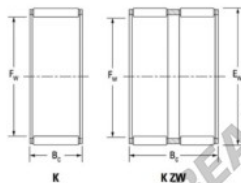

Naaldkooi

K60-68-30-ZW-JTEKT - K60-68-30-ZW-JTEKT

<https://www.123kogellager.nl/kogellager-behuizing/naaldlager/naaldkooi/k60-68-30-zw-jtekt>

Boundary dimensions

Roller (include roller and cage assemblies)

Bearing No.	Boundary dimensions (mm)			Basic load ratings (kN)		Fatigue load limit (kN)	Limiting speeds (min-1)	
	Fw	Ew	Bc	Cr	Cor	Cu	Grease lub.	Oil lub.
K60X68X30ZW	60	68	30	46.4	90.1	13.9	4600	7100

PRODUCTKENMERKEN

Merk	JTEKT
N° Ean13	3616060636195
Binnendiameter	60 mm
Binnendiameter	2.362" inch
Buitendiameter	68 mm
Buitendiameter	2.677" inch
Dikte	30 mm
Dikte	1.181" inch
Grenstoerental	4600 rpm
Dynamische belasting	46.4 kN
Statische belasting	90.1 kN
Verpakking	1