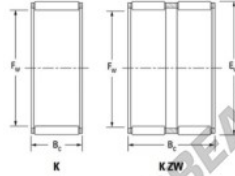

Naaldkooi K60-68-25-JTEKT - K60-68-25-JTEKT

<https://www.123kogellager.nl/kogellager-behuizing/naaldlager/naaldkooi/k60-68-25-jtekt>

Boundary dimensions

Basic needle roller and cage assemblies

Bearing No.	Boundary dimensions(mm)			Basic load ratings(kN)		Fatigue load limit(kN)	Limiting speed(min-1)	
	Fw	Ew	Bc	Cr	Ctr	Cr	Grease lub.	Oil lub.
K60X68X25	60	68	25	51.6	104	16.3	4600	7100

PRODUCTKENMERKEN

Merk	JTEKT
N° Ean13	3616060636188
Binnendiameter	60 mm
Buitendiameter	68 mm
Dikte	25 mm
Grenstoerental	4600 rpm
Dynamische belasting	51.6 kN
Statische belasting	104 kN
Verpakking	1

contact@123kogellager.nl