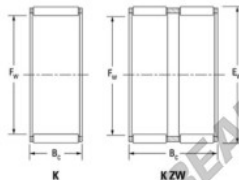

## Naaldkooi K60-68-17-F-JTEKT - K60-68-17-F-JTEKT

<https://www.123kogellager.nl/kogellager-behuizing/naaldlager/naaldkooi/k60-68-17-f-jtekt>

Boundary dimensions

Radial needle roller and cage assemblies

Bearing No.	Boundary dimensions(mm)			Basic load ratings(kN)		Fatigue load limit(kN)	Limiting speeds(min-1)	
	Fr	Ew	Bc	Cz	Cs	Cu	Grease lub.	Oil lub.
K60X68X17F	60	68	17	34.2	61.4	9.5	4600	7100

## PRODUCTKENMERKEN

Merk	JTEKT
N° Ean13	3616060636157
Binnendiameter	60 mm
Buitendiameter	68 mm
Dikte	17 mm
Grenstoerental	4600 rpm
Dynamische belasting	34.2 kN
Statische belasting	61.4 kN
Verpakking	1