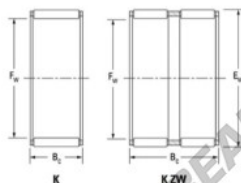

Naaldkooi K60-65-30-JTEKT - K60-65-30-JTEKT

<https://www.123kogellager.nl/kogellager-behuizing/naaldlager/naaldkooi/k60-65-30-jtekt>

Boundary dimensions

Radial needle roller and cage assemblies

Bearing No.	Boundary dimensions(mm)			Basic load ratings(kN)		Fatigue load limit(kN)	Limiting speeds(min-1)	
	Fw	Fv	Bc	Cr	Clr	Cu	Grease lub.	Oil lub.
K60X65X30	60	65	30	42.9	114	17.8	4500	6900

PRODUCTKENMERKEN

Merk	JTEKT
N° Ean13	3616060636140
Binnendiameter	60 mm
Buitendiameter	65 mm
Dikte	30 mm
Grenstoerental	4500 rpm
Dynamische belasting	42.9 kN
Statische belasting	114 kN
Verpakking	1

contact@123kogellager.nl