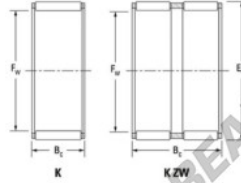

## Naaldkooi K60-65-27-FH-JTEKT - K60-65-27-FH-JTEKT

<https://www.123kogellager.nl/kogellager-behuizing/naaldlager/naaldkooi/k60-65-27-fh-jtekt>

Boundary dimensions

Back of needle roller and cage assemblies

Bearing No.	Boundary dimensions(mm)			Basic load ratings(kN)		Fatigue load limit(kN)	Limiting speed(min-1)	
	Fw	Ew	Bc	Cr	Ctr		Grease lub.	Oil lub.
K60X65X27FH	60	65	26.8	39.5	103	16	4500	6900

## PRODUCTKENMERKEN

Merk	JTEKT
N° Ean13	3616060636126
Binnendiameter	60 mm
Buitendiameter	65 mm
Dikte	26.8 mm
Grenstoerental	4500 rpm
Dynamische belasting	39.5 kN
Statische belasting	103 kN
Verpakking	1