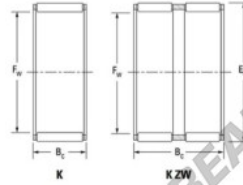

Naaldkooi K60-65-20-H-JTEKT - K60-65-20-H-JTEKT

<https://www.123kogellager.nl/kogellager-behuizing/naaldlager/naaldkooi/k60-65-20-h-jtekt>

Boundary dimensions

Radial needle roller and cage assemblies

Bearing No.	Boundary dimensions(mm)			Basic load ratings(kN)		Fatigue load limit(kN)	Limiting speed(min-1)	
	Fw	Er	Bc	Cr	Clr	Ce	Grease lub.	Oil lub.
K60X65X20H	60	65	20	31.9	78.1	12.2	4500	6900

PRODUCTKENMERKEN

Merk	JTEKT
N° Ean13	3616060636119
Binnendiameter	60 mm
Binnendiameter	2.362" inch
Buitendiameter	65 mm
Buitendiameter	2.559" inch
Dikte	20 mm
Dikte	0.787" inch
Grenstoerental	4500 rpm
Dynamische belasting	31.9 kN
Statische belasting	78.1 kN
Verpakking	1