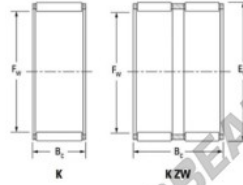

Naaldkooi K58-65-18-H-JTEKT - K58-65-18-H-JTEKT

<https://www.123kogellager.nl/kogellager-behuizing/naaldlager/naaldkooi/k58-65-18-h-jtekt>

Boundary dimensions

123 BEARING

Radial needle roller and cage assemblies

Bearing No.	Boundary dimensions(mm)			Basic load ratings(kN)		Fatigue load limit(kN)	Limiting speed(min-1)	
	Fw	Fv	Bv	Cr	C0r		Grease lub.	Oil lub.
K58X65X18H	58	65	18	34.3	67.1	10.7	4700	7300

PRODUCTKENMERKEN

Merk	JTEKT
N° Ean13	3616060636102
Binnendiameter	58 mm
Buitendiameter	65 mm
Dikte	18 mm
Grenstoerental	4700 rpm
Dynamische belasting	34.3 kN
Statische belasting	67.1 kN
Verpakking	1

contact@123kogellager.nl