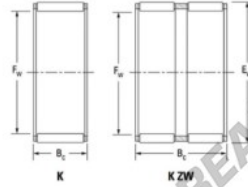

Naaldkooi K55-63-20-JTEKT - K55-63-20-JTEKT

<https://www.123kogellager.nl/kogellager-behuizing/naaldlager/naaldkooi/k55-63-20-jtekt>

Boundary dimensions

Radial needle roller and cage assemblies

Bearing No.	Boundary dimensions (mm)			Basic load ratings (kN)		Fatigue load limit (kN)	Limiting speeds (min-1)	
	Di	Dw	Bc	Cr	C0r	Cu	Grease lub.	Oil lub.
K55X63X20	55	63	20	40.3	73.5	11.7	5000	7800

PRODUCTKENMERKEN

Merk	JTEKT
N° Ean13	3616060636065
Binnendiameter	55 mm
Buitendiameter	63 mm
Dikte	20 mm
Grenstoerental	5000 rpm
Dynamische belasting	40.3 kN
Statische belasting	73.5 kN
Verpakking	1

contact@123kogellager.nl